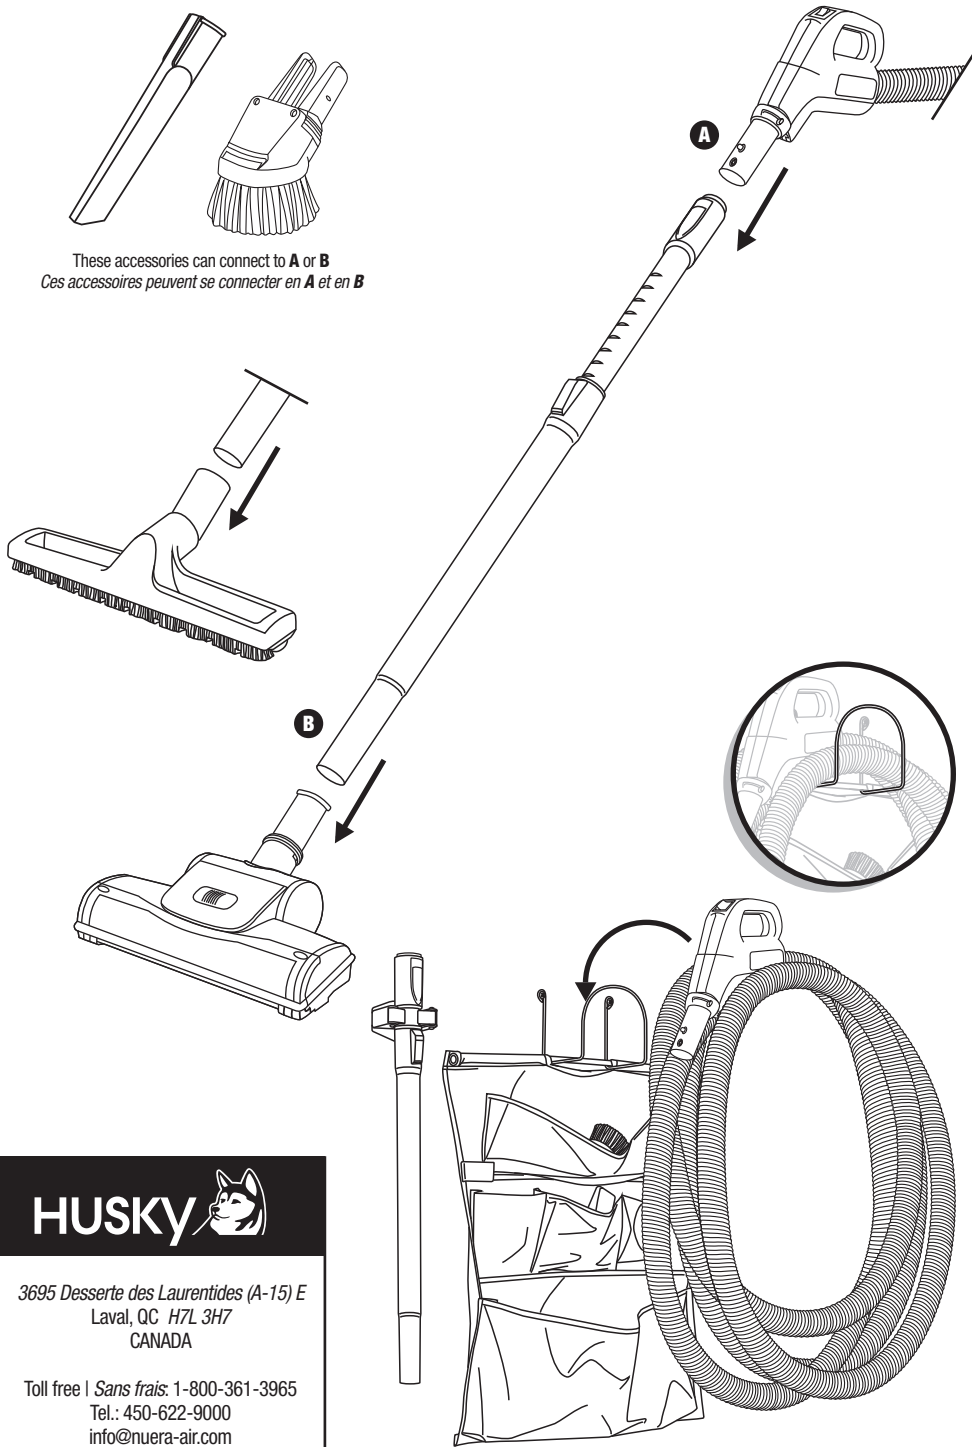

HUSKY

HUSKY EQUINOX ACCESSORY KIT TROUSSE D'ACCESSOIRES

DOC-661-HU REV01

These accessories can connect to **A** or **B**
Ces accessoires peuvent se connecter en **A** et en **B**

HUSKY

3695 Desserte des Laurentides (A-15) E
Laval, QC H7L 3H7
CANADA

Toll free | Sans frais: 1-800-361-3965
Tel.: 450-622-9000
info@nuera-air.com
huskyvac.com

Printed in Canada | Imprimé au Canada

Like us | Aimez-nous:
www.facebook.com/huskyvac

Accessory Accessoire	Code	Accessory Accessoire	Code
1 Low Voltage Flexible Hose Boyaux flexible avec interrupteur	BIP-30-HU	6 Crevice Tool Outil de coin	ACC-17-C-BK
2 Telescopic Wand Manchon télescopique	ACC-1024	7 Accessory Bag Sac à accessoires	ACC-22-HU
3 Air Driven Turbine Brush Brosse rotative à air	BTO-23-HU	8 Hose Hanger Support à boyau	ACC-01
4 Floor Brush Brosse à plancher	ACC-31-HU	9 Wand Hanger Support à manchon	ACC-79-BK
5 Upholstery/Dusting Combo Brush Brosse combo à époussetage/capitonnage	ACC-56-BK		

INSTALLATION | INSTALLATION

RECOMMENDED TOOLS (Not included)
OUTILS RECOMMANDÉS (Non fournis)

Phillips Screwdriver
Tournevis Phillips

Stud Sensor
Détecteur de montants

Drill
Perceuse

Tape Measure
Ruban à mesurer