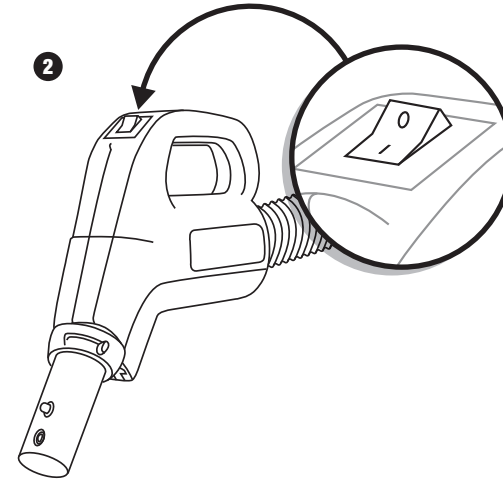

INSTALLATION | INSTALLATION

RECOMMENDED TOOLS (Not included)
OUTILS RECOMMANDÉS (Non fournis)

Phillips Screwdriver
Tournevis Phillips

Stud Sensor
Détecteur de montants

Drill
Perceuse

Tape Measure
Ruban à mesurer

Level
Niveau

Pencil
Crayon

1

WOOD PLATE AND SCREWS NOT INCLUDED
PLAQUE DE BOIS ET VIS NON FOURNIES

2

USING THE ACCESSORIES | UTILISATION DES ACCESSOIRES

1

2

Vacuum ON
Aspirateur en marche

3

Upholstery/Dusting Combo Brush
Brosse combo à époussetage/capitonnage