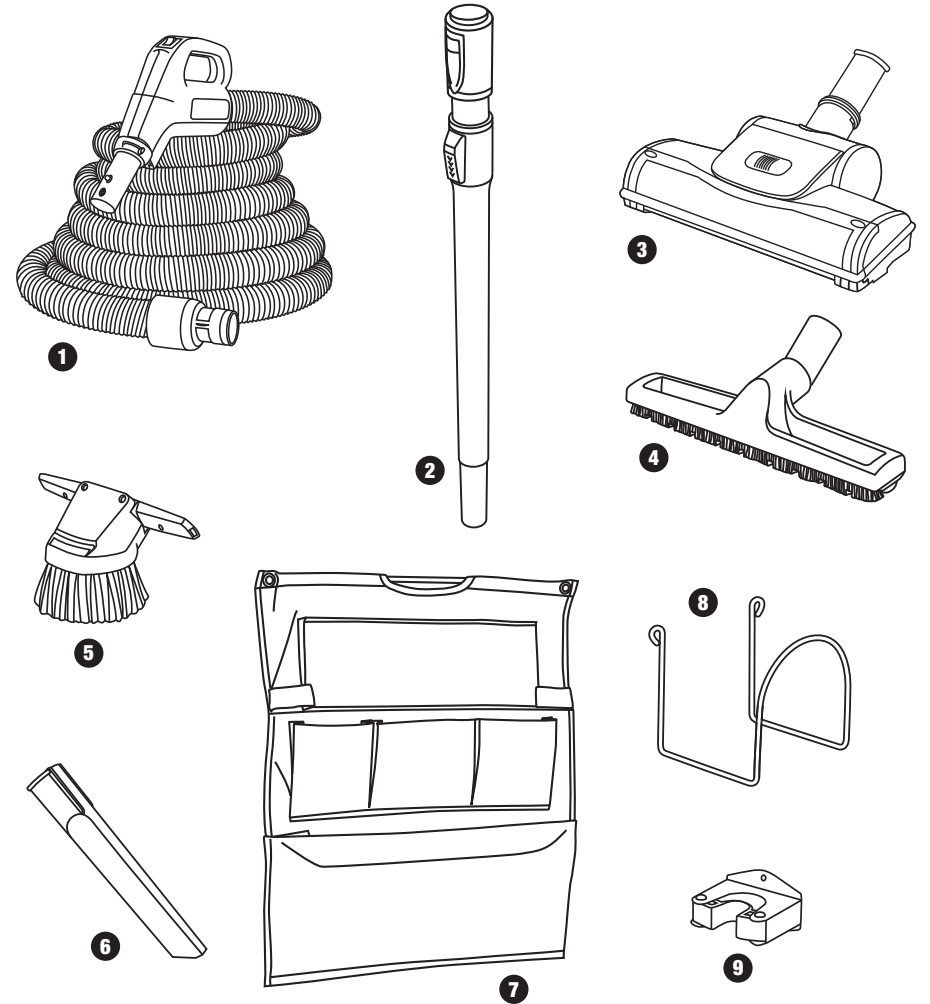

HUSKY

HUSKY EQUINOX ACCESSORY KIT TROUSSE D'ACCESSOIRES

DOC-661-HU REV01

These accessories can connect to **A** or **B**
Ces accessoires peuvent se connecter en **A** et en **B**

HUSKY

3695 Desserte des Laurentides (A-15) E
Laval, QC H7L 3H7
CANADA

Toll free | Sans frais: 1-800-361-3965
Tel.: 450-622-9000
info@nuera-air.com
huskyvac.com

Printed in Canada | Imprimé au Canada

Like us | Aimez-nous:
www.facebook.com/huskyvac

Accessory Accessoire	Code	Accessory Accessoire	Code
1 Low Voltage Flexible Hose Boyaux flexible avec interrupteur	BIP-30-HU	6 Crevice Tool Outil de coin	ACC-17-C-BK
2 Telescopic Wand Manchon télescopique	ACC-1024	7 Accessory Bag Sac à accessoires	ACC-22-HU
3 Air Driven Turbine Brush Brosse rotative à air	BTO-23-HU	8 Hose Hanger Support à boyau	ACC-01
4 Floor Brush Brosse à plancher	ACC-31-HU	9 Wand Hanger Support à manchon	ACC-79-BK
5 Upholstery/Dusting Combo Brush Brosse combo à époussetage/capitonnage	ACC-56-BK		