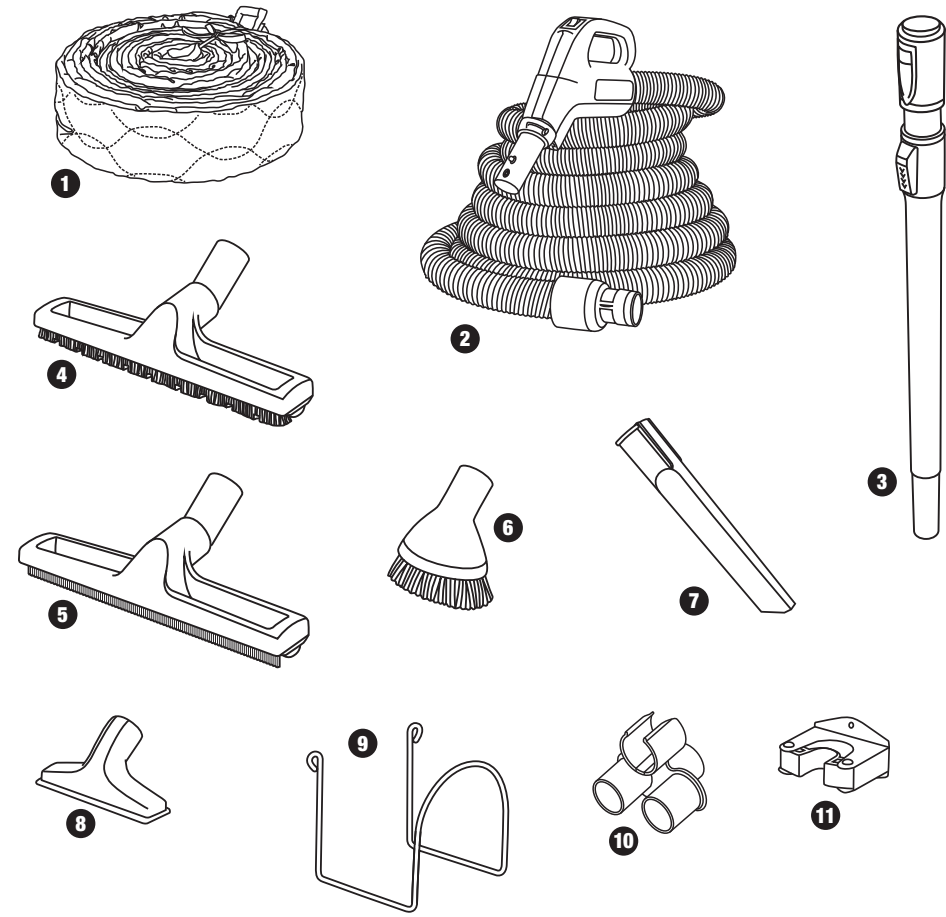

These accessories can connect to A or B  
Ces accessoires peuvent se connecter en A et en B

Accessory   Accessoire	Code	Accessory   Accessoire	Code
<b>1</b> Hose Cover   <i>Couvre-boyau</i>	ACC-CB30	<b>7</b> Crevice Tool   <i>Outil de coin</i>	ACC-17-C-BK
<b>2</b> Low Voltage Flexible Hose <i>Boyau flexible avec interrupteur</i>	BIP-30-HU	<b>8</b> Upholstery Tool   <i>Outil à capitonnage</i>	ACC-17-D-BK
<b>3</b> Telescopic Wand <i>Manchon télescopique</i>	ACC-1024	<b>9</b> Hose Hanger   <i>Support à boyau</i>	ACC-01
<b>4</b> Floor Brush   <i>Brosse à plancher</i>	ACC-31-HU	<b>10</b> On Board Tool Caddy <i>Porte-outils pour manchon</i>	ACC-74-BK
<b>5</b> Squeegee   <i>Râcloir à eau</i>	ACC-1006-HU	<b>11</b> Wand Hanger   <i>Support à manchon</i>	ACC-79-BK
<b>6</b> Dusting Brush   <i>Brosse à époussetage</i>	ACC-14009-BK		