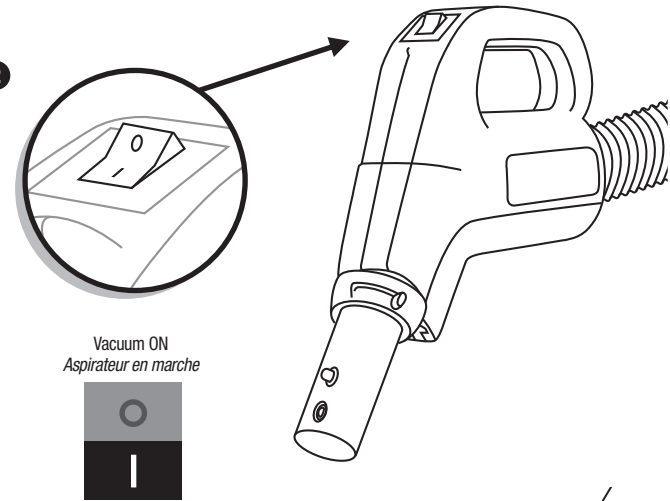

INSTALLATION | INSTALLATION

RECOMMENDED TOOLS (Not included)
OUTILS RECOMMANDÉS (Non fournis)

1

WOOD PLATE AND SCREWS NOT INCLUDED
PLAQUE DE BOIS ET VIS NON FOURNIES

2

USING THE ACCESSORIES | UTILISATION DES ACCESSOIRES

1

2

3